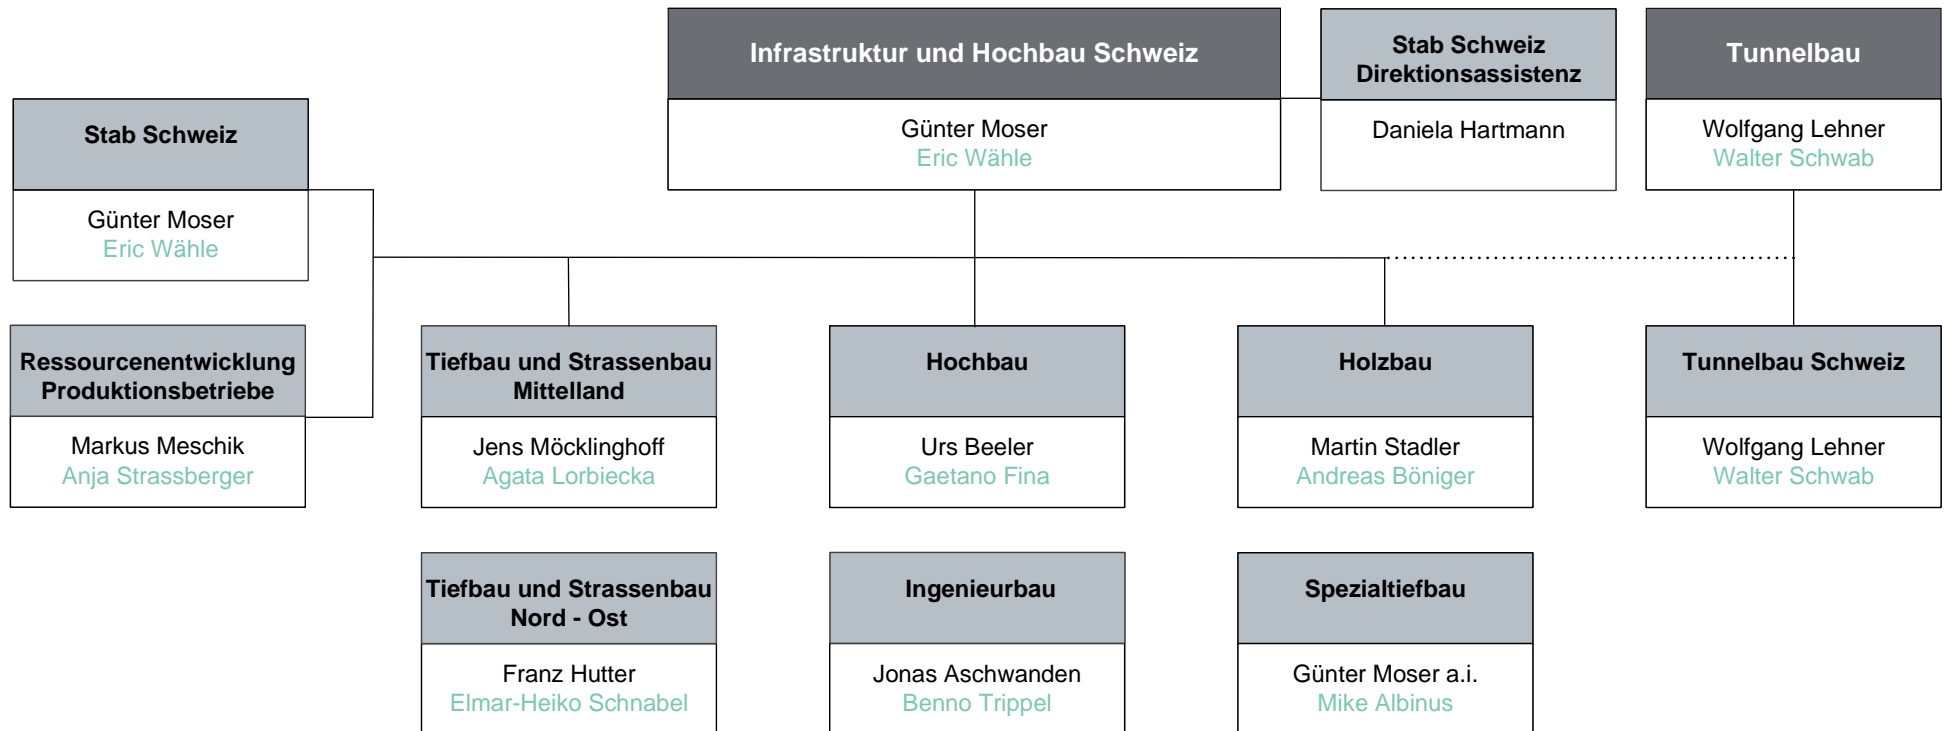

Organisationsstruktur Fläche Schweiz

Stand: 3.2.2025

STRABAG BMTI GmbH
Baumaschinen und
Werkhof

STRABAG BRVZ AG
Bau-, Rechen- und
Verwaltungszentrum

CML Construction
Services GmbH

Zentrale Technik

Techn. Prüflabor