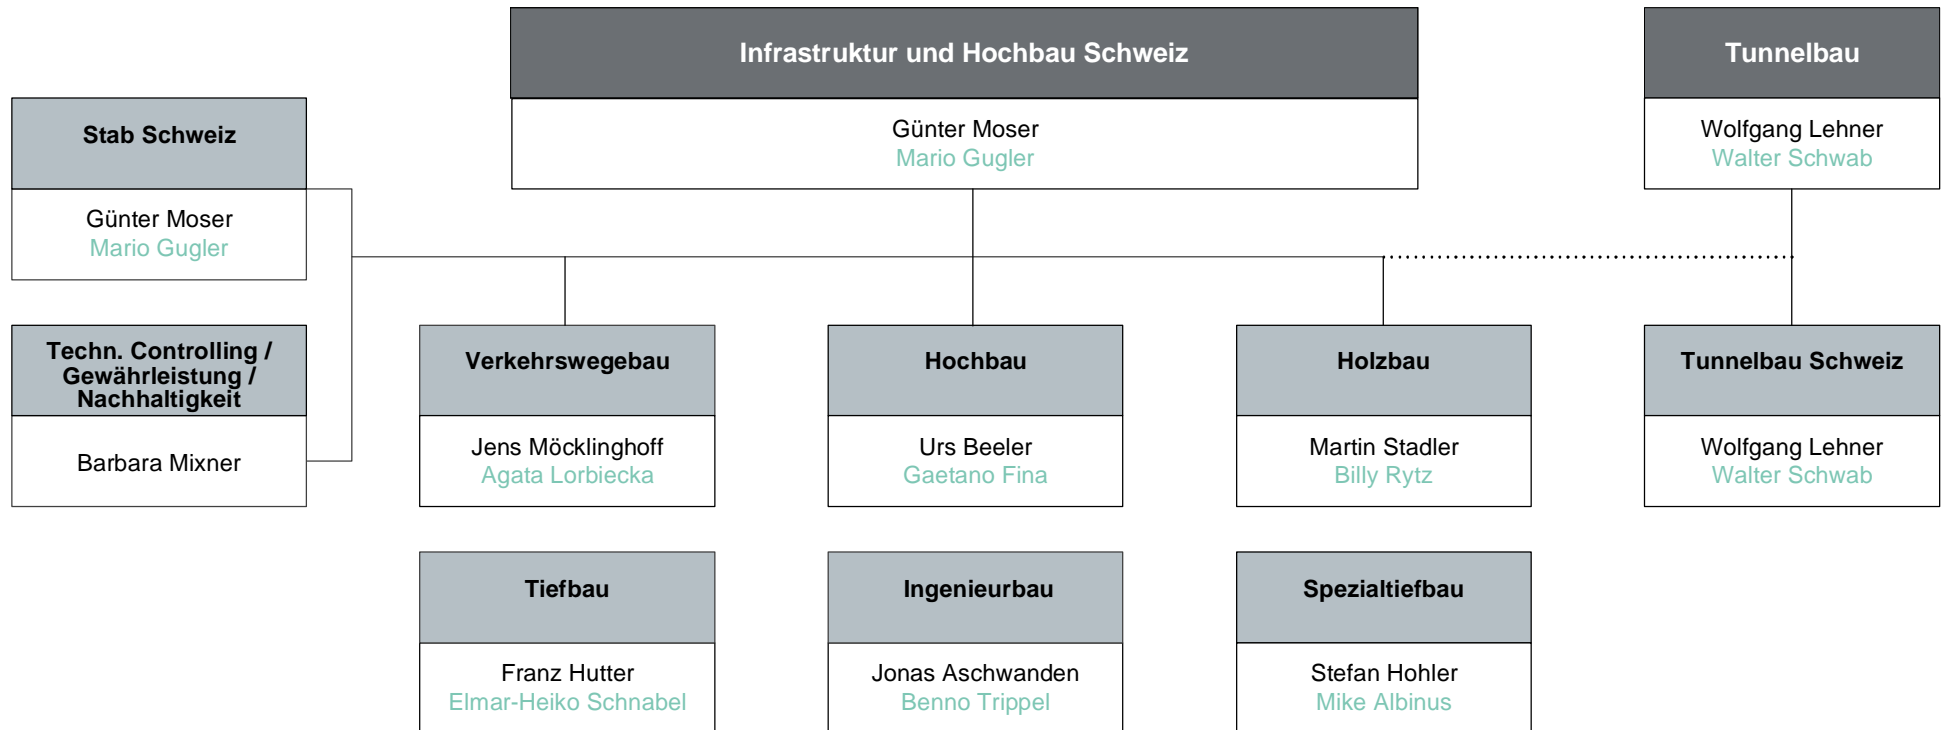

Organisationsstruktur Fläche Schweiz

Gültig ab 1.8.2023

STRABAG BMTI GmbH
Baumaschinen und
Werkhof

STRABAG BRVZ AG
Bau-, Rechen- und
Verwaltungszentrum

CML Construction
Services GmbH

Zentrale Technik

Techn. Prüflabor

Legende

Technische Leitung

Kaufmännische Leitung