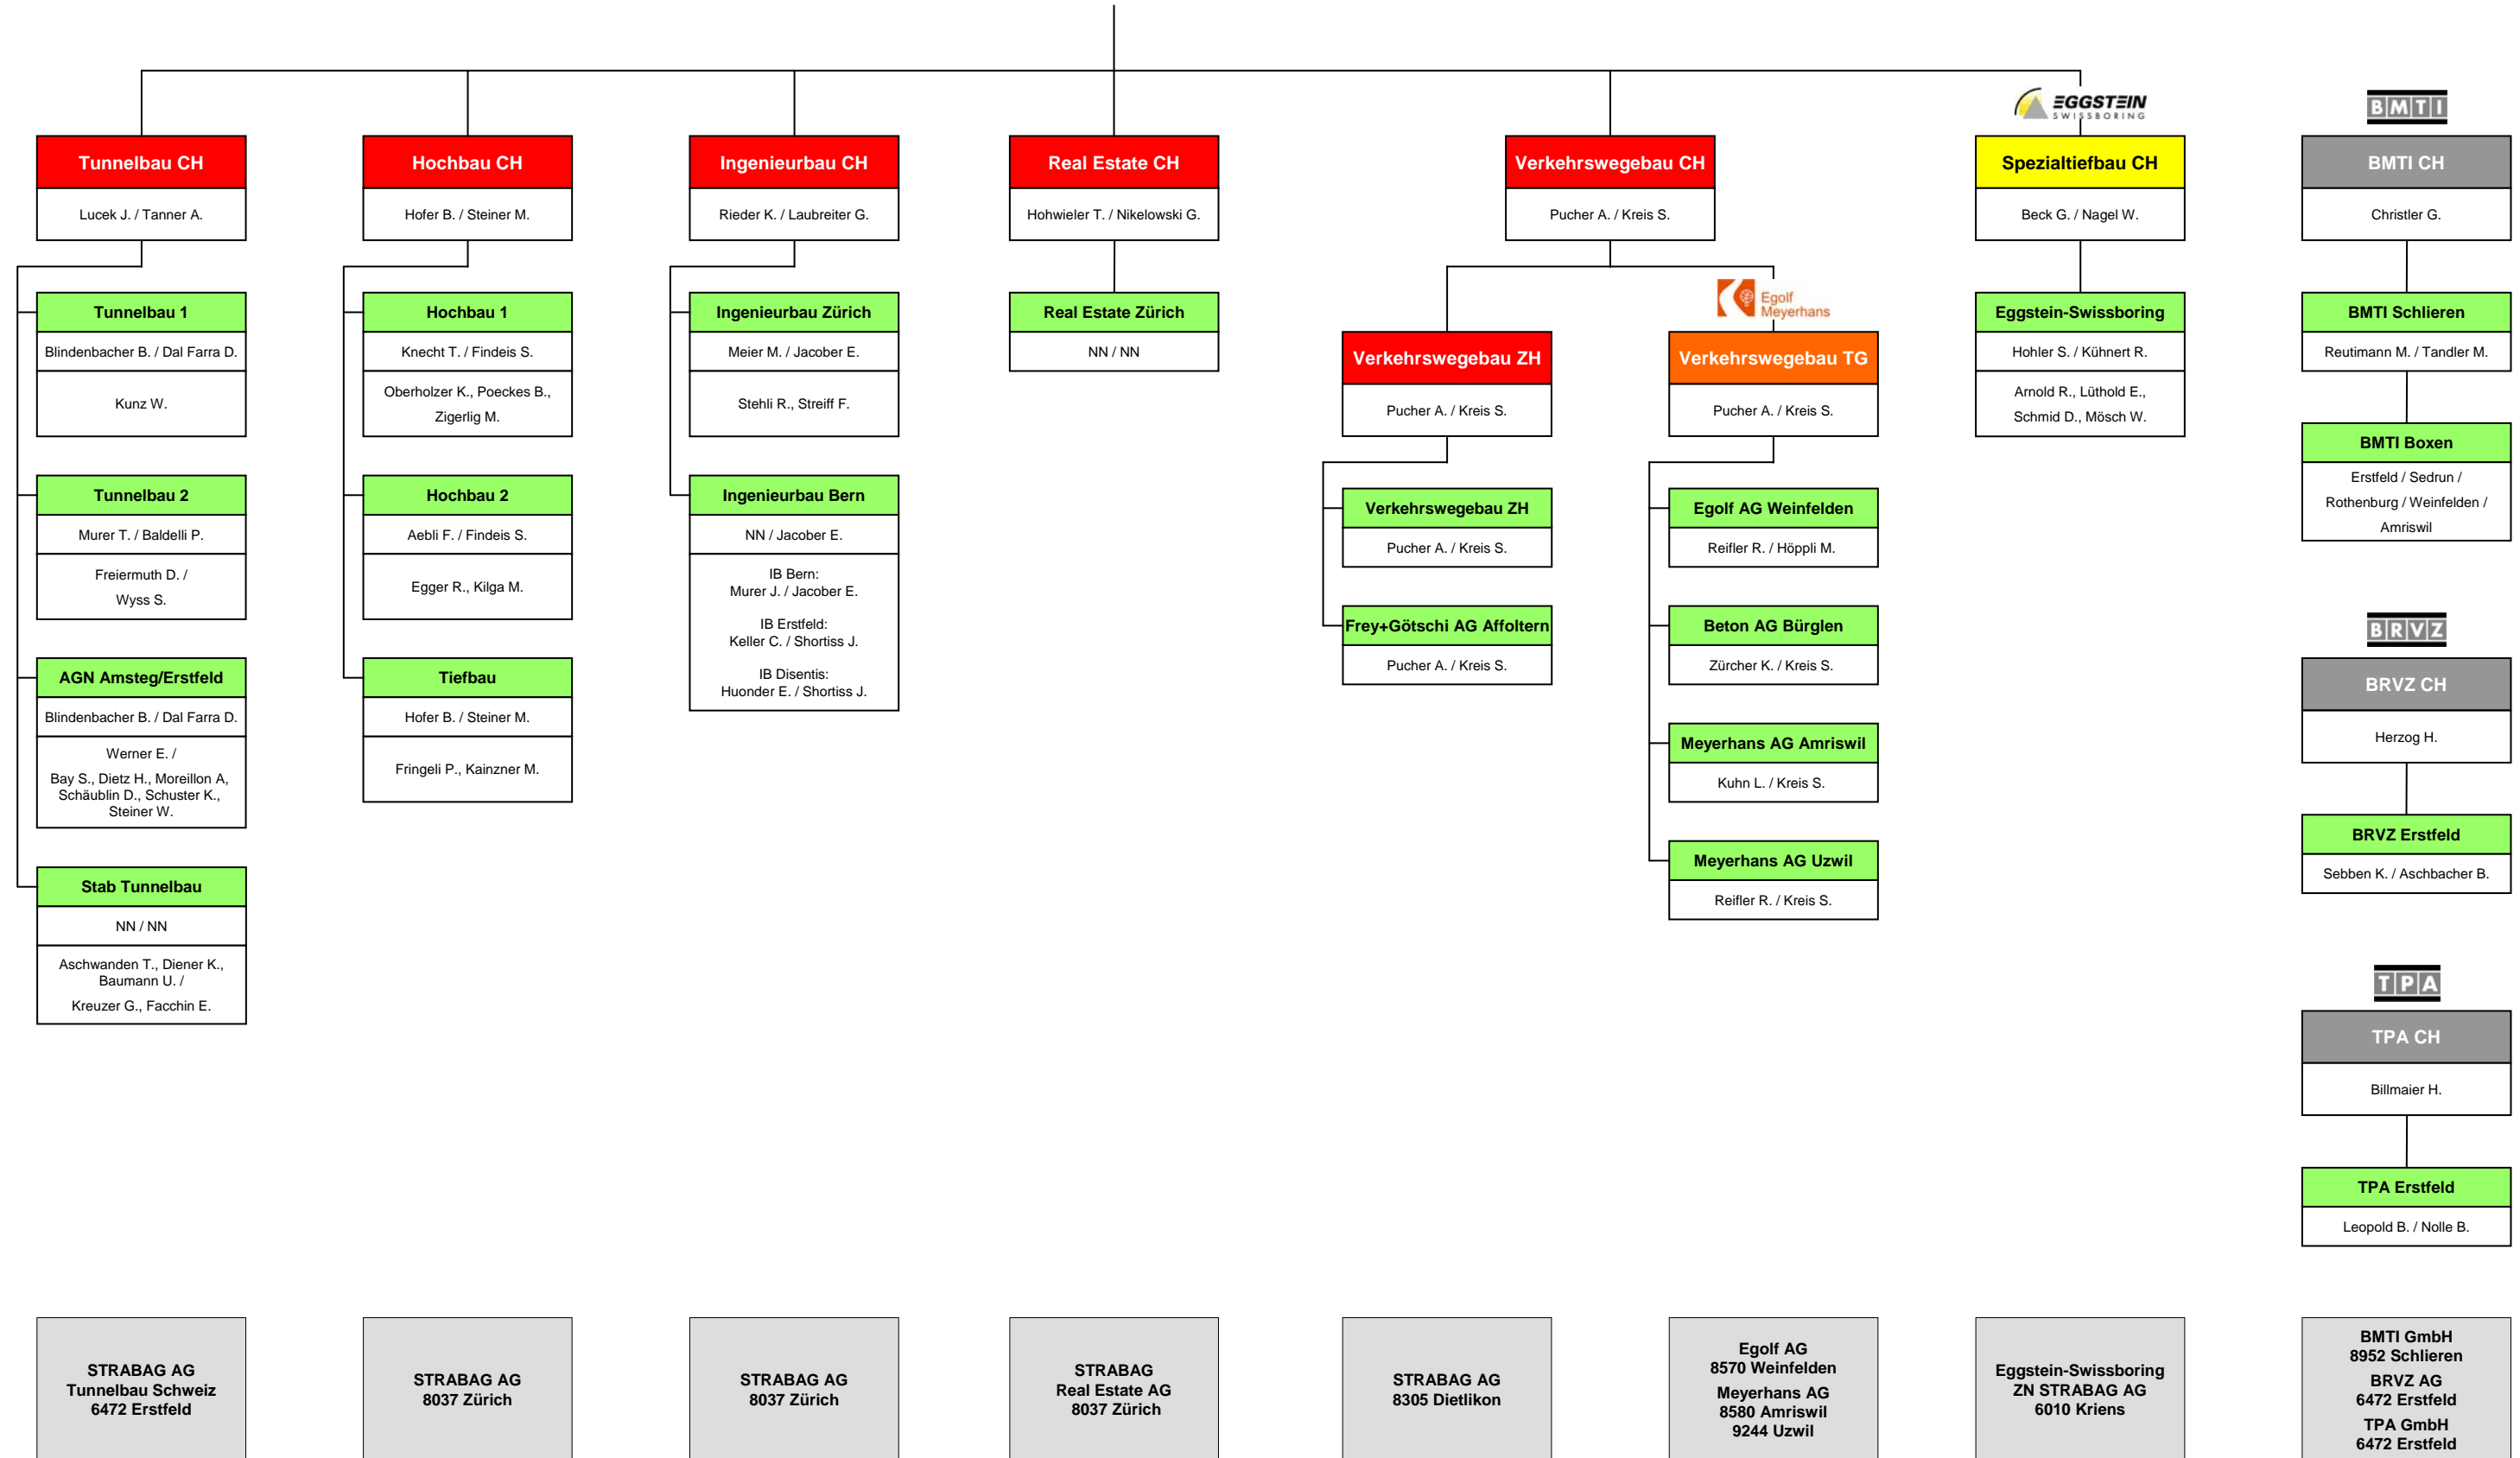

STRABAG

Legende:

BMTI: Baumaschinentechnik International / BRVZ: Bau-, Rechen- und Verwaltungszentrum / TPA: Gesellschaft für Qualitätssicherung und Innovation

Stand: 14.07.2010, PM/LU/at